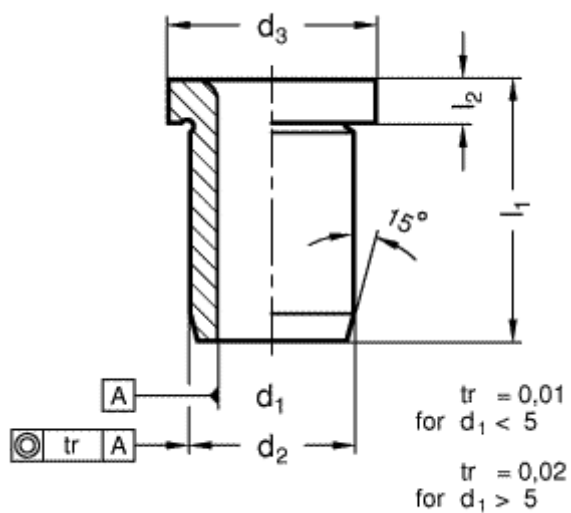

Varenummer: 201134004  
Beskrivelse: E+G Borebøsning DIN 172-B2,1-9-A  
med krave

## Mål

$d_1 = 2,1$   
 $d_2 = 5$   
 $d_3 = 8$   
 $l_1 = 9$   
 $l_2 = 2$